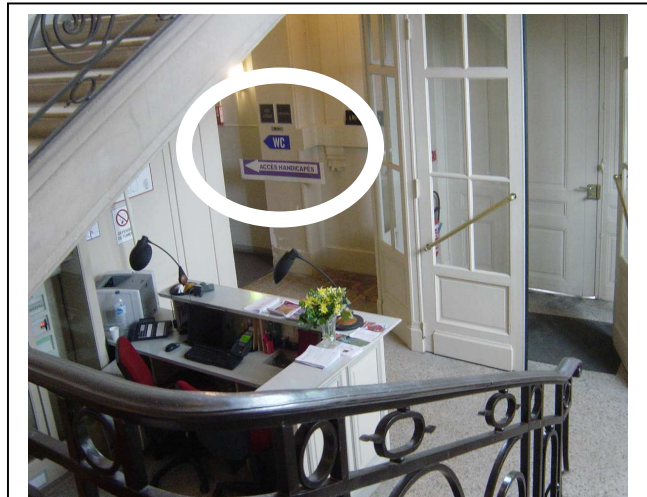

Elections régionales du 21 mars 2010
Ville de Fontainebleau - 12h06 : Non-respect flagrant de la loi concernant
l'accès aux bureaux de vote pour les personnes handicapées

Rue Denecourt : seul panneau indiquant l'accès pour PMR

Rue Richelieu : pas de stationnement réservé aux PMR

Rue Richelieu :
 Panneau indiquant l'accès des PMR au bureau de vote
 caché par véhicule en stationnement (donc invisible)

Rue Richelieu :
 Porte "anonyme" d'accès au bureau de vote des PMR

10 marches pour accéder au bureau de vote, pas de fléchage
 du cheminement à suivre pour trouver un éventuel ascenseur...

... sauf à bien chercher dans un recoin sur la droite
 (Voir cercle blanc).